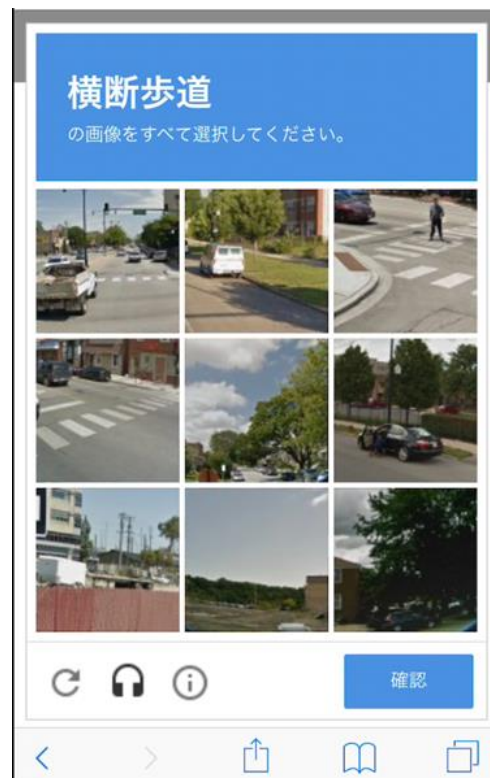

## 「何だ、これ (° - °)??」

アンケートを回答する際、画像を選択するよう要求する画面(右図)が出てきて、戸惑った方もいらっしゃると思います。お問い合わせもありましたので、少しご説明をいたします。(インターネットより引用)

これは、Google が提供している「reCAPTCHA」という認証システムです。

「reCAPTCHA」→ウェブサイトアクセスする人間と  
ロボットを区別する認証システム

よって、そのまま指示とおりに選択し、進んでいただいても問題ありません。

## 選択はいたって簡単！

「横断歩道の画像をすべて選択してください」と表示されたら、横断歩道が写っている画像の部分だけすべて選択してください。

横断歩道が写っている画像を選択すると、右図のように「レ点」が付きます。この状態になったら、画面右下の「確認」をクリック(またはタップ)して終了です。

ただし、この作業ですが、1 回の時もありますし、2~3 回別の画像が出てくる時もあるようです。操作は同じですので該当する画像を選択してください。

※別の画像・・・道路標識、信号機、車、バス、タクシー、  
オートバイ、お店の外観、彫刻、山や丘、等々

お手数をおかけしますが、よろしくお願いします。